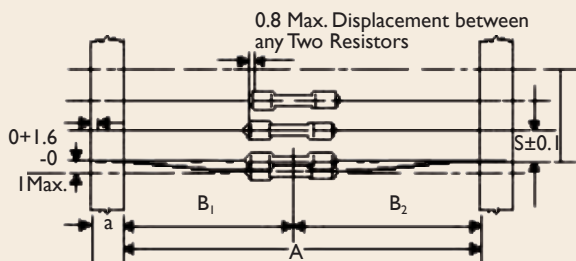

### Bandolier for Axial Leads

The resistors are supplied on bandolier; either 1000 resistors in ammpack or 5000 resistors on reel.

STYLE	DIMENSIONS	Unit : mm				
Normal	Miniature					
	a	A				
	B1-B2	S (Spacing)				
	T (Max. Deviation of Spacing)					
TYPE-12	TYPE25S/204	6±0.5	52.4±1.5	1.2	5	
			26.0±1.5			
TYPE-25	TYPE50S/207	6±0.5	52.4±1.5	1.2	5	
			26.0±1.5	1.0		
TYPE-50	TYPE1WS	6±0.5	52.4±1.5	1.2	5	1mm Per 10 Spacings, 0.5mm Per 5 Spacings
TYPE100	TYPE2WS	6±0.5	73.0±1.5	1.5	5	
			52.4±1.5			
TYPE200	TYPE3WS	6±0.5	73.0±1.5	1.5	10	
KNP300	KNP5WS		52.4±1.5			
RSF300	RSF5WS	6±0.5	91.0±1.5	1.5	10	
RSF500/KNP500	KNP7WS		73.0±1.5			

### LEAD TO LEAD TAPING

SIZE/POWER	RATING CODE	STANDARD LEAD LENGTH	MINIATURE LEAD LENGTH
-12	25S	52-	26-
-25	50S	52-	26-
204		52-	26-
207		52-	26-
-50	1WS	52-	N/A
100	2WS	73-	52-
200	3WS	73-	52-
	3WM	73-	52-
	5SS	73-	52-
300	5WS	91-	73-
500		91-	73-
700		91-	-